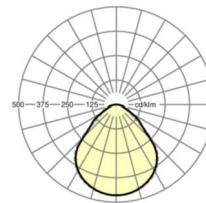

параметры

номер заказа	65755024170
код EAN	4020863495474
номер таможенного тарифа	94051190
Знак прохождения контроля	IP 20, класс защиты I, для рабочих мест за дисплеем 65°<3000, ENEC10 VDE, F, Indoor, CE
Степень ударопрочности IK	IK03
Температура окружения	ta 25°C
Гарантийный срок	5 лет
Государственные программы поддержки	BEG - государственные субсидии для энергосберегающих зданий (действительна только для Германии)

электротехника

Балласт	Электронный драйвер Multilumen, 4-шага (1 штука)
Мощность системы	13W-7W
сетевое напряжение	230V/50Hz
автоматический предохранитель (пусковой ток)	45 штук/B10, 73 штук/B16, 71 штук/C10, 113 штук/C16
класс энергосбережения/Источник света	B

DEEP-LINK

<https://www.regiolum.de/ru/article/65755024170>