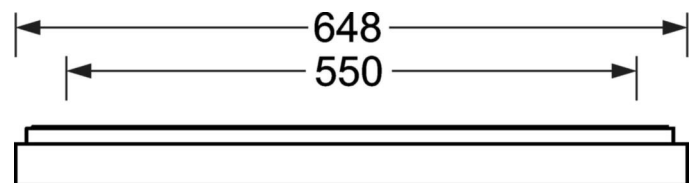

Настенный и потолочный светильник - рассеиватель микропризматический - прямой свет

Корпус из стального листа с порошковым напылением, прямоугольное сечение; встроенный монтажный щиток для простой и удобной установки; Цвет корпуса белый стандартный для электротехники RAL 9016; Равномерный прямой свет для освещения рабочих мест за дисплеем по норме DIN-EN 12464-1; защита от слепящих лучей благодаря стеклу с микропризматическим рельефом со специальной техникой "Multilayer» и светонаправляющей фольгой; Удобное подключение к сети, прямо на поверхности светильника, с колпачком для клеммы; настройки ETM можно легко изменять на поверхности светильника. Подключение к сети через 5-полюсную присоединительную клемму втычного контакта..

DEEP-LINK

<https://www.regiolum.de/ru/article/65755024170>

Ссылка	LED 1700lm/13W 840
ηLB	100 %
Φ ↓/↑	100 % / 0 %
UGR попл./вдоль дисплей	18.6 / 18.9
	65° < 3000cd/m²

Оптика

Оснастка	LED, цветопередача/оттенок света CRI ≥ 80 / 4000K
Допуск для координаты цветности (MacAdam)	3SDCM
Фотобиологическая безопасность (светильник)	RG0
Номинальный световой поток/шаг переключения (ETM)	1300lm/9W, 1000lm/7W, 1700lm/13W, 1500lm/11W
Срок службы LED	100000h L80/B10 (Tq 25°C), 50000h L90/B50 (Tq 25°C)
светоотдача светильников	138lm/W-128lm/W
UGR поп./вдоль	18.6 / 18.9 (13W)

Механика

цвет корпуса	белый стандартный для электротехники RAL 9016
размеры (LxWxH/DxH)	648mm x 239mm x 55mm
вес (нетто)	3.17kg
Кабельный ввод KE (X/Y)	0mm/0mm
Вид монтажа	установка на стене, Потолочная одиночная установка

размеры

L	648 mm	Длина
B	239 mm	Ширина
H	55 mm	Высота
A1	550 mm	Расстояние между точками крепежа при одиночной установке
A4	60 mm	Расстояние между точками крепежа (ширина)
X	0 mm	Расстояние от ввода проводов до середины светильника по оси X (вдо)
Y	0 mm	Расстояние от ввода проводов до середины светильника по оси Y (поп)