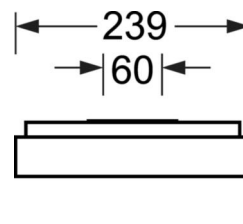

Ссылка	LED 1700lm/13W 840
ηLB	100 %
Φ ↓/↑	100 % / 0 %
UGR попл./вдоль дисплей	18.6 / 18.9
	65° < 3000cd/m²